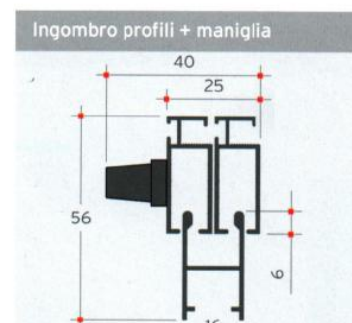

## FALPE\_GHIA

zanzariera scorrevole  
movimentazione verticale

Mod: **GHIA**, zanzariera scorrevole, con movimentazione verticale. Composta da 1 o 2 pannelli direzionabili. Ideale per finestre. Su richiesta è possibile inserire un profilo compensatore fino ad un massimo di 3 lati (in questo caso i profili avranno un taglio a 90°). Telaio in alluminio con svariati colori disponibili. Rete in fibra di vetro, alluminio o acciaio disponibile in bianco, nero o grigio.

Disponibile su:  
2 lati (altezza)  
3 lati (2 altezze più 1 larghezza)  
Available for:  
2 sides (height)  
3 sides (2 heights + 1 width)  
Lieferbar für:  
2 Seiten (Höhe)  
3 Seiten (2 Höhen + 1 Breite)