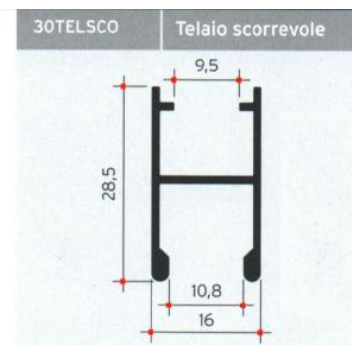

## FALPE\_GHIA

zanzariera scorrevole  
movimentazione verticale

Mod: **GHIA**, zanzariera scorrevole, con movimentazione verticale. Composta da 1 o 2 pannelli direzionabili. Ideale per finestre. Su richiesta è possibile inserire un profilo compensatore fino ad un massimo di 3 lati (in questo caso i profili avranno un taglio a 90°). Telaio in alluminio con svariati colori disponibili. Rete in fibra di vetro, alluminio o acciaio disponibile in bianco, nero o grigio.

Disponibile su:  
2 lati (altezza)  
3 lati (2 altezze più 1 larghezza)  
Available for:  
2 sides (height)  
3 sides (2 heights + 1 width)  
Lieferbar für:  
2 Seiten (Höhe)  
3 Seiten (2 Höhen + 1 Breite)