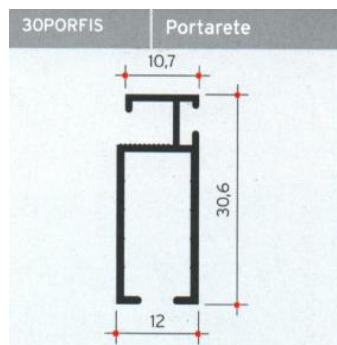

## FALPE\_GHIA

zanzariera scorrevole  
movimentazione verticale

Mod: **GHIA**, zanzariera scorrevole, con movimentazione verticale. Composta da 1 o 2 pannelli direzionabili. Ideale per finestre. Su richiesta è possibile inserire un profilo compensatore fino ad un massimo di 3 lati (in questo caso i profili avranno un taglio a 90°). Telaio in alluminio con svariati colori disponibili. Rete in fibra di vetro, alluminio o acciaio disponibile in bianco, nero o grigio.

Disponibile su:  
2 lati (altezza)  
3 lati (2 altezze più 1 larghezza)  
Available for:  
2 sides (height)  
3 sides (2 heights + 1 width)  
Lieferbar für:  
2 Seiten (Höhe)  
3 Seiten (2 Höhen + 1 Breite)